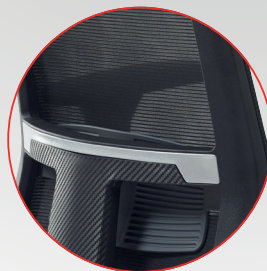

NOUVEAUTÉ

1804 Karbone

Fauteuil bureautique synchrone,
blocable 1 position avant

Prix public
hors options

190 €HT
+2,53 € éco-contribution

Dossier filet noir

Accoudoirs 3D

Lift classe 3

Tension réglable,
anti-retour

Pied nylon

Coloris assise
noir uniquement
non classé au feu

EN
1335

Poids 11 kg / Volume 0,12 m³