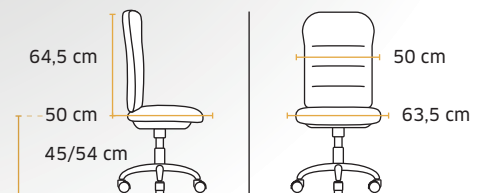

NOUVEAUTÉ

1804 Karbone

Fauteuil bureautique synchrone,
blocable 1 position avant

Prix public
hors options

190 €HT
+2,53 € éco-contribution

Dossier filet noir

Accoudoirs 3D

Lift classe 3

Tension réglable,
anti-retour

Pied nylon

Coloris assise
noir uniquement
non classé au feu

EN
1335

Poids 11 kg / Volume 0,12 m³