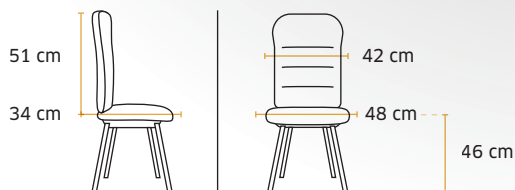

Poids 20,5 kg / Volume 0,20 m³

3081 Nikita

Chaise multi-usages

Prix public

hors options

59 €HT

+0,96 € éco-contribution

Dossier mousse
épaisseur 32 mm
Densité 21 kg/m³

Tube elliptique 30 x 15 mm
épaisseur 1,20 mm
époxy noir grainé anti-rayures

Assise mousse
épaisseur 35 mm
Densité 21 kg/m³

Poids 5 kg / Volume 0,10 m³

Tissu Eco Bali
noir, gris, bleu et rouge
Le + : Classification EN 1021-1
2006 (cigarette)