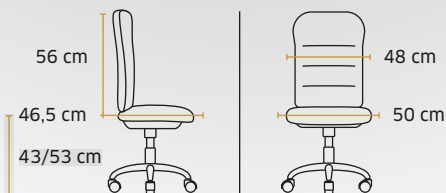

+2,66 € éco-contribution

Dossier filet noir

Accoudoirs
escamotables,
réglables par
6 cliquets

Coloris assise
noir uniquement
non classé au feu

Lift classe 3

Tension réglable

Pied nylon

Roulettes diamètre
60 mm

Poids 11,6 kg / Volume 0,14 m³

1506 Dana

Chaise dactylo

7410 Yann

Fauteuil bureautique
blocable 1 position avant

Prix public
hors options

179 €HT
+2,76 € éco-contribution

Prix public
hors options

142 €HT
+3,08 € éco-contribution

Dossier réglable en hauteur
et en inclinaison par
molettes, mousse galbée

Assise ergo garnie
d'une mousse
galbée. Intérieur
bois épaisseur
10 mm

Pied nylon Ø 65 cm,
résistance 950 kg